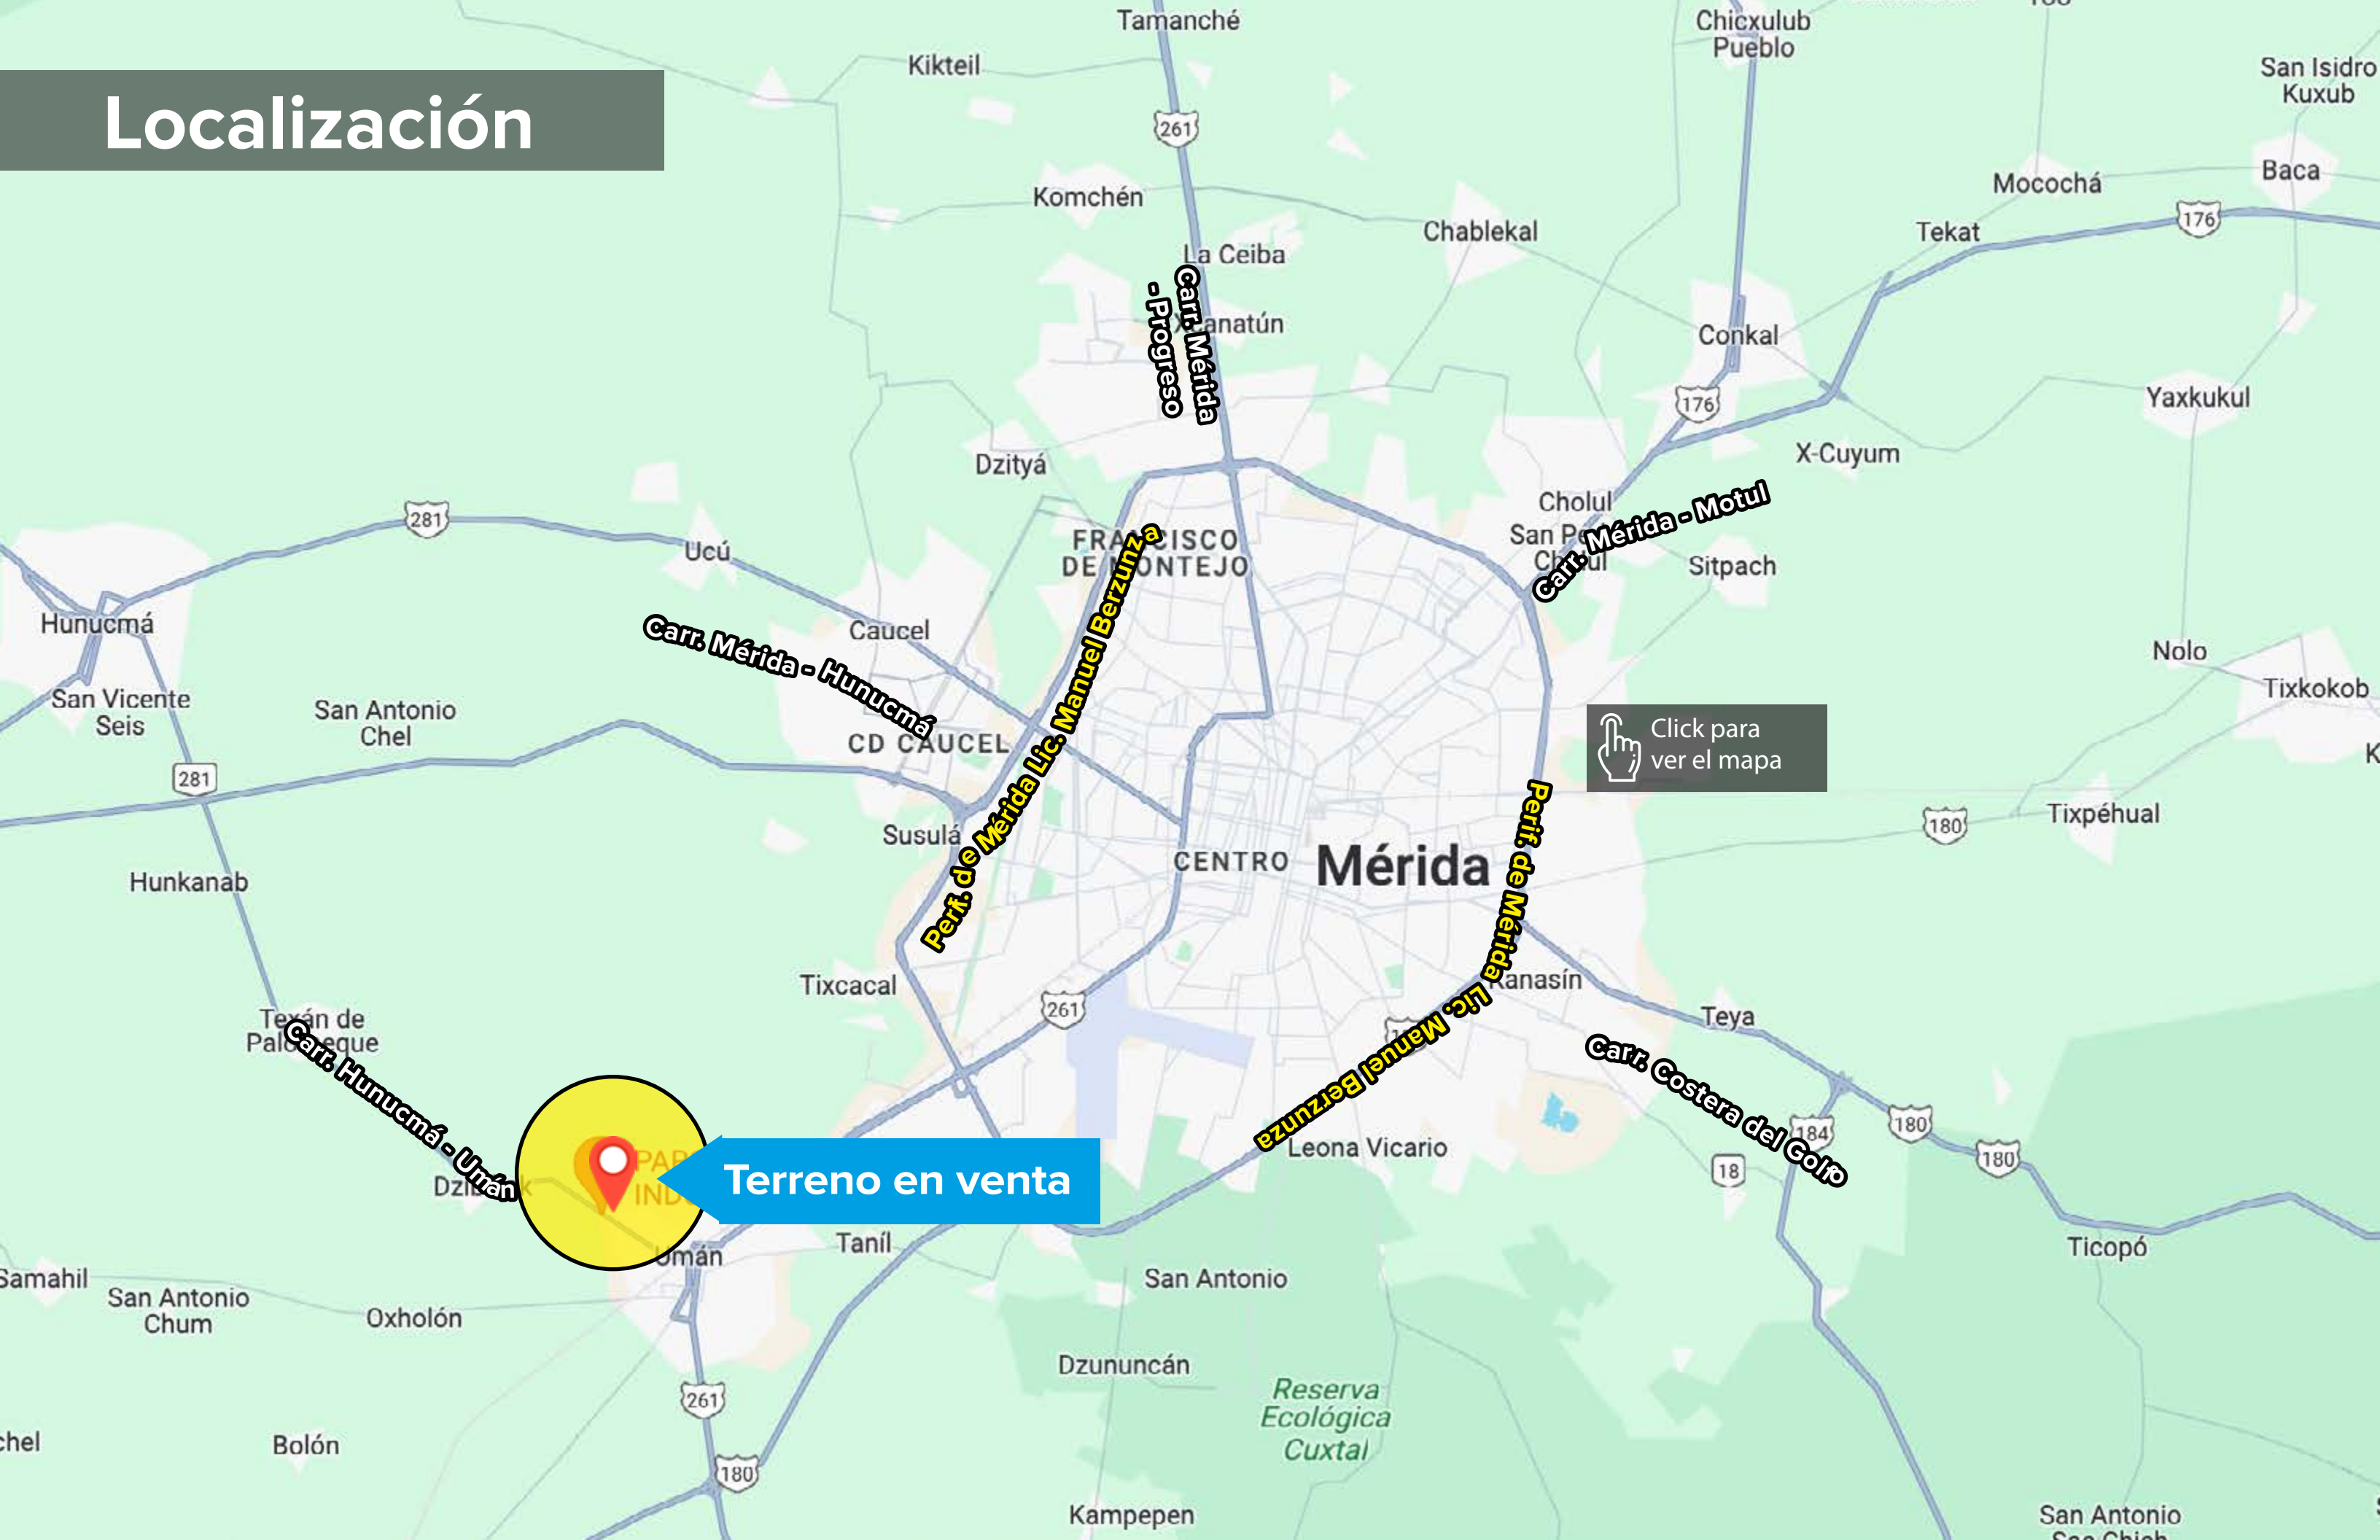

Localización

Terreno en venta

Click para ver el mapa